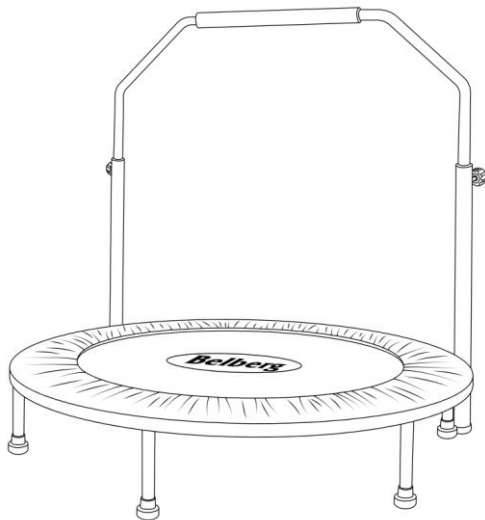

ПАСПОРТ

Батут с поручнем (голубой)

Belberg

Модель: ВYG-01

ВНИМАНИЕ!

Перед эксплуатацией изделия внимательно ознакомьтесь с настоящим паспортом. Надежная работа изделия зависит от соблюдения приведенных в паспорте указаний.

ТЕХНИЧЕСКИЕ ХАРАКТЕРИСТИКИ

Размер батута, см	101 x 22
Масса нетто, кг	7,5
Грузоподъемность, кг	100
Материал	нейлоновая ткань

КОМПЛЕКТ ПОСТАВКИ

Батут с поручнем Belberg, шт	1
Паспорт, шт	1

Предприятие-изготовитель систематически ведет работу по улучшению конструкции изделия, поэтому возможны некоторые изменения, не отраженные в настоящем паспорте.

СБОРКА

Элементы сборки:

<ol style="list-style-type: none"> 1. Батут 2. Покрытие 3. Ручка поручня 4. Ножки поручня 	<ol style="list-style-type: none"> 5. Ножки 6. Регулировочные болты 7. Стопорные болты
---	---