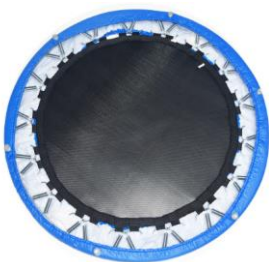

ТЕХНИЧЕСКИЕ ХАРАКТЕРИСТИКИ

Размер батута, см	101 x 22
Масса нетто, кг	7,5
Грузоподъемность, кг	100
Материал	нейлоновая ткань

КОМПЛЕКТ ПОСТАВКИ

Батут с поручнем Belberg, шт	1
Паспорт, шт	1

Предприятие-изготовитель систематически ведет работу по улучшению конструкции изделия, поэтому возможны некоторые изменения, не отраженные в настоящем паспорте.

СБОРКА

Элементы сборки:

<ol style="list-style-type: none"> 1. Батут 2. Покрытие 3. Ручка поручня 4. Ножки поручня 	<ol style="list-style-type: none"> 5. Ножки 6. Регулировочные болты 7. Стопорные болты
---	---

1.

2.

3.

4.

5.

6.

7.

Прикрепите стойки для ручек (3) к батута (5)